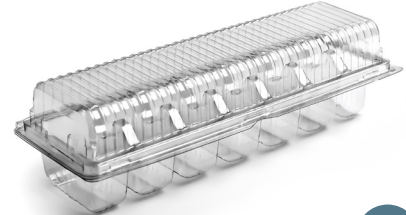

## Çikolata ve Bisküvi Seperatörleri

Chocolate and Biscuit seperators

### Luppo 8'li

X: 246,5

Y: 178,5

H: 48,5

### Luppo 7'li

X: 246,5

Y: 178,5

H: 48,5

## Tatlı Kapları Dessert Containers