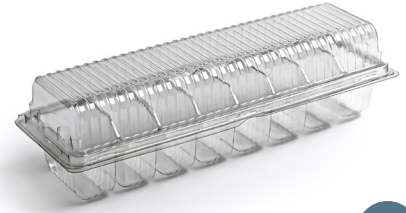

## Çikolata ve Bisküvi Seperatörleri

Chocolate and Biscuit seperators

### Luppo 8'li

X: 246,5

Y: 178,5

H: 48,5

## Tatlı Kapları Dessert Containers